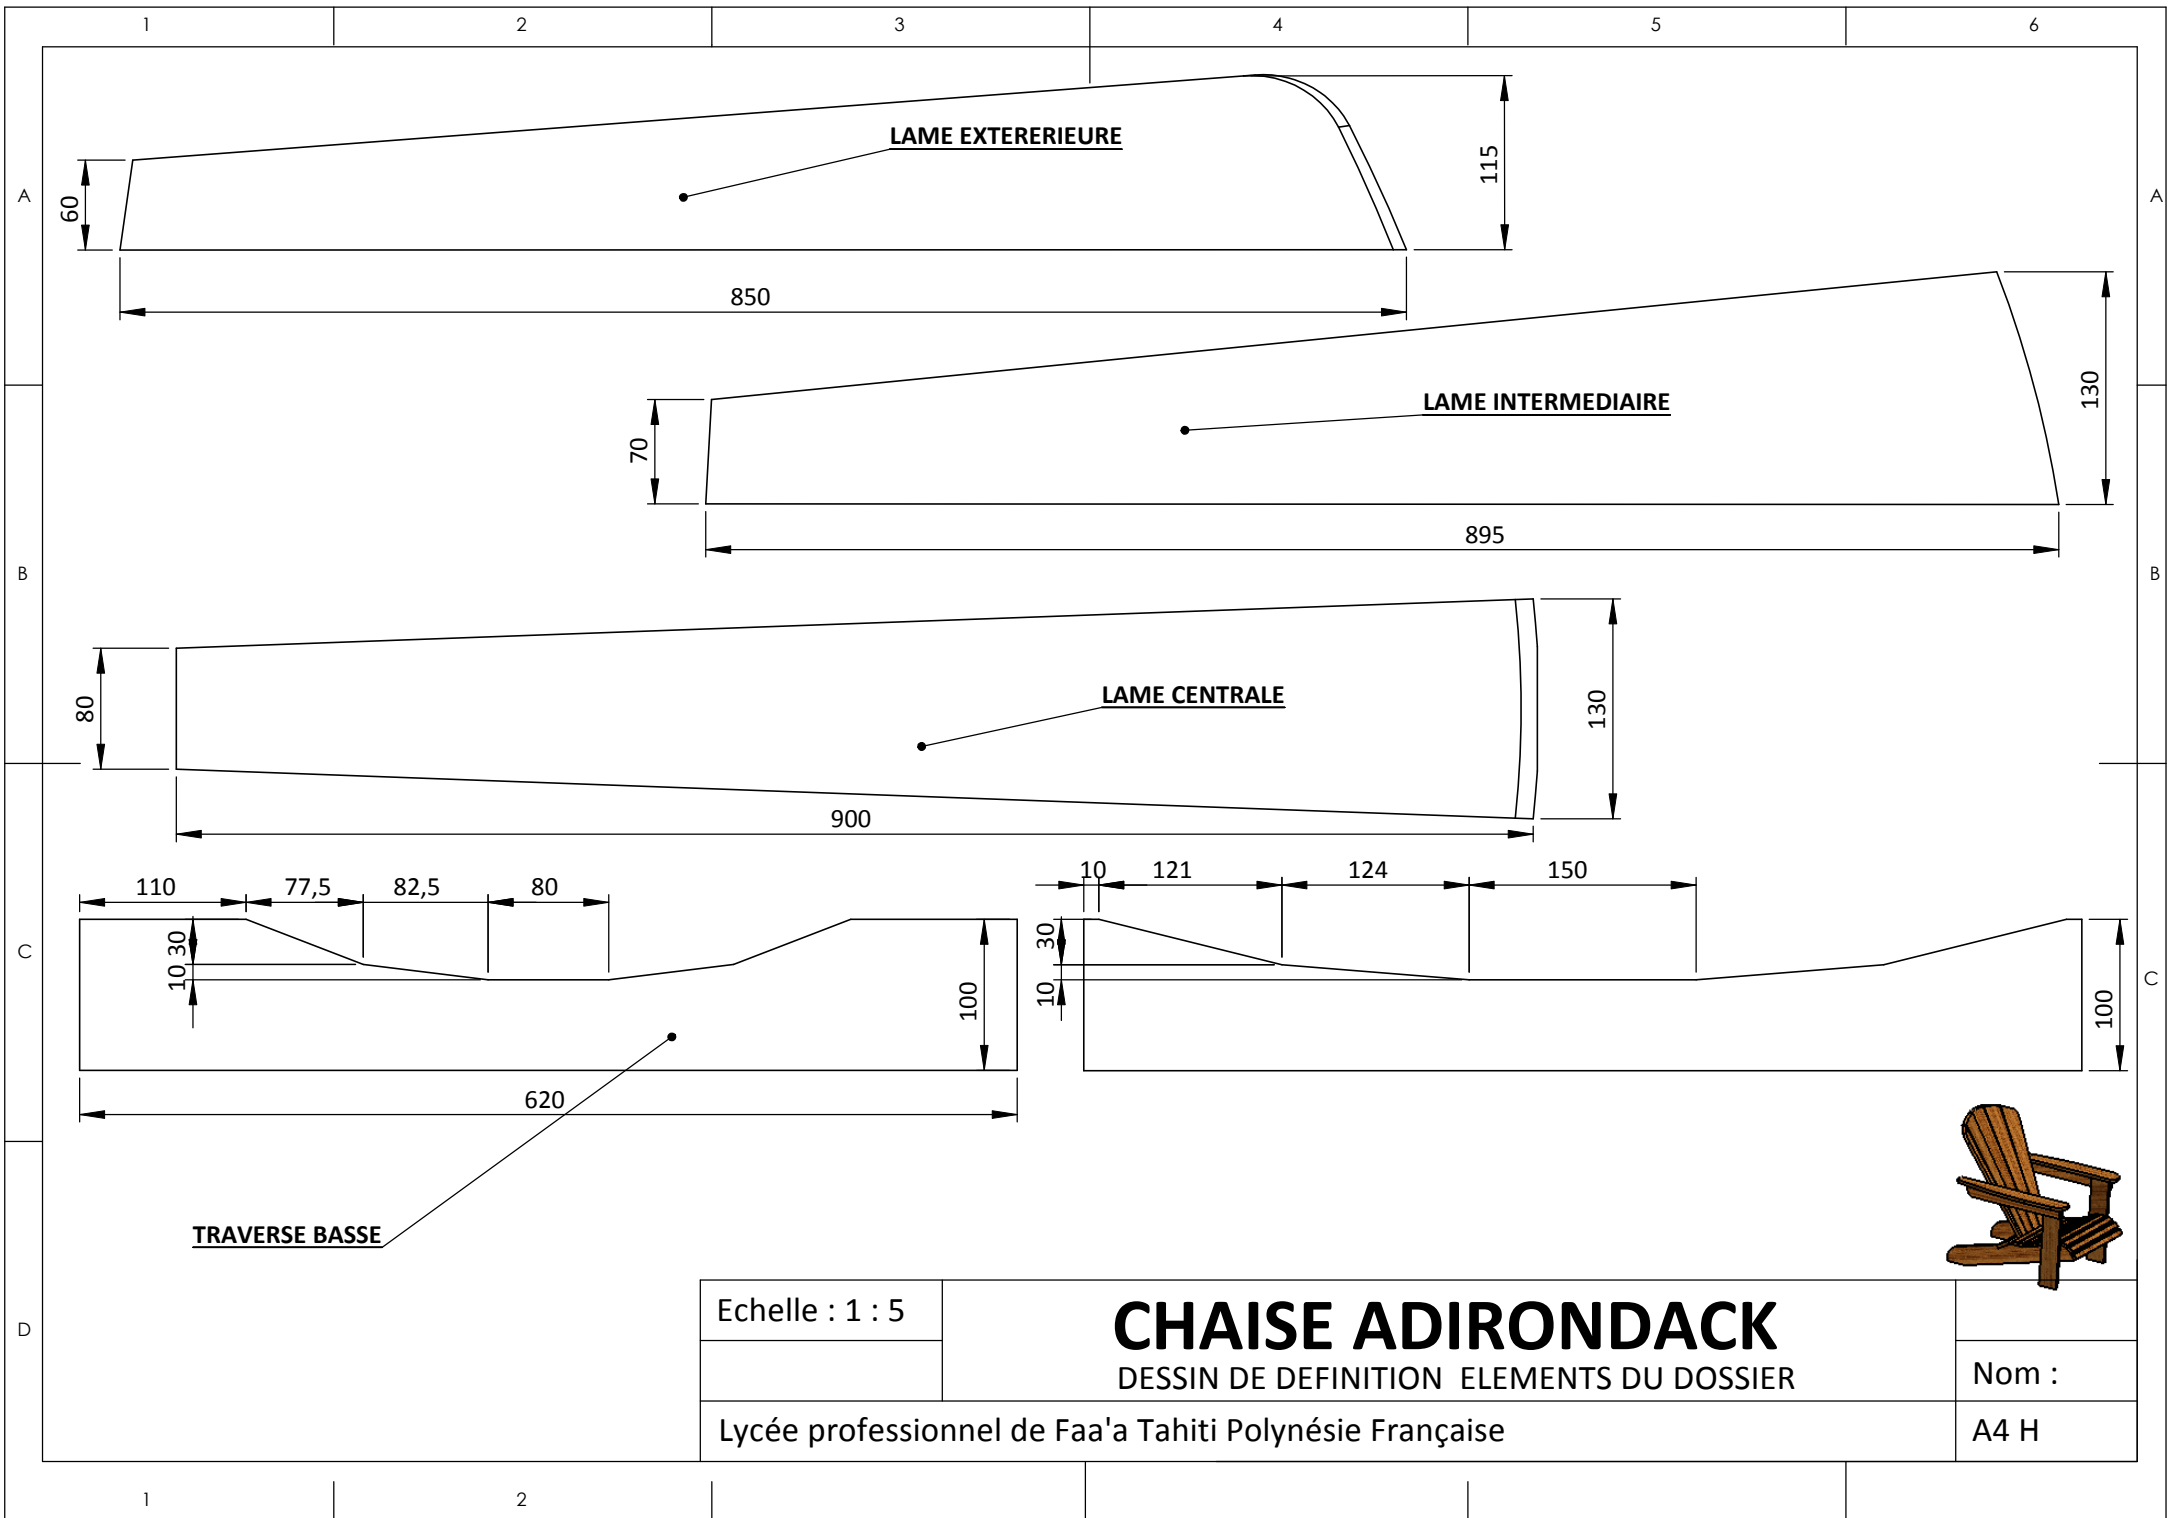

VUE DE COTE

Nom :

Lycée professionnel de Faa'a Tahiti Polynésie Française

A4 H

Echelle : 1 : 5	CHAISE ADIRONDACK DESSIN DE DEFINITION PIED / ACCOUDOIR / RAIDISSEUR	
		Nom :
Lycée professionnel de Faa'a Tahiti Polynésie Française		A4 H